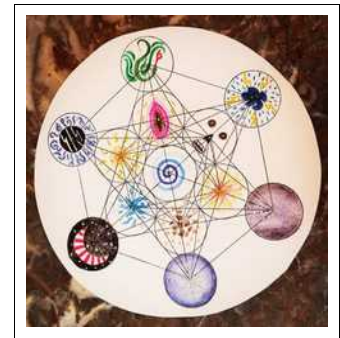

Cube de Metatron - Pouvoirs Tolteques

& Pierres associées

Enseignements Holistiques

1. **XiuhTecuhtli** – opale de feu

Seigneur du Feu, Ancien Pouvoir, connaissance, énergie initiale.

2. **TlalTecuhtli** – bois fossilisé : Seigneur(e) de la Terre, Terre-Mère, ToNanTzin, Féminin Sacré.

6. **MicTlanTecuhtli** – Obsidienne Oeil Céleste : Seigneur du Lieu de la Mort, inframonde sombre, Mort.

7. **CenTeotl** – Cristal de Roche : Pouvoir Unique, Tout.

8. **Tlaloc** – Shungite : Pouvoir de l'Eau Masculine, orages, tonnerre, pluie d'abondance physique et spirituelle.

11. **YowalTecuhtli, ChalmecaTecuhtli – Dumortiérite** : Seigneur de la Nuit, Seigneur Chalmeca, sacrifice, immatérialité, invisibilité.

12. **TlahuizCalPanTecuhtli – Améthyste super seven** : Seigneur du Lieu de la Lumière, Vénus, illumination dans la nuit, spiritualité, guidance.

13. **IlamaTecuhtli, CitlalinCué – Quartz Esprit/Fantôme** : Grand-Mère, Jupe d'Étoiles, Voie Lactée, sagesse, finalité, Mère de l'Humanité.

Cube de Metatron

Octangle étoilé

Hexaèdre (Cube)

Octaèdre

Dodécaèdre