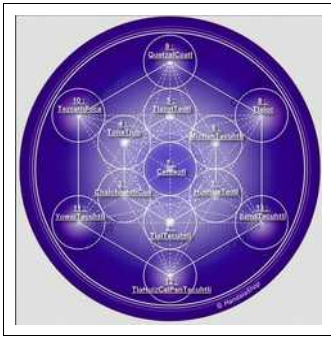

Cube de Metatron - Pouvoirs Tolteques

& Pierres associées

Enseignements Holistiques

1. **XiuhTecuhtli** – opale de feu

Seigneur du Feu, Ancien Pouvoir, connaissance, énergie initiale.

2. **TlalTecuhtli** – bois fossilisé : Seigneur(e) de la Terre, Terre-Mère, ToNanTzin, Féminin Sacré.

6. **MicTlanTecuhtli** – Obsidienne Oeil Céleste : Seigneur du Lieu de la Mort, inframonde sombre, Mort.

7. **CenTeotl** – Cristal de Roche : Pouvoir Unique, Tout.

8. **Tlaloc** – Shungite : Pouvoir de l'Eau Masculine, orages, tonnerre, pluie d'abondance physique et spirituelle.